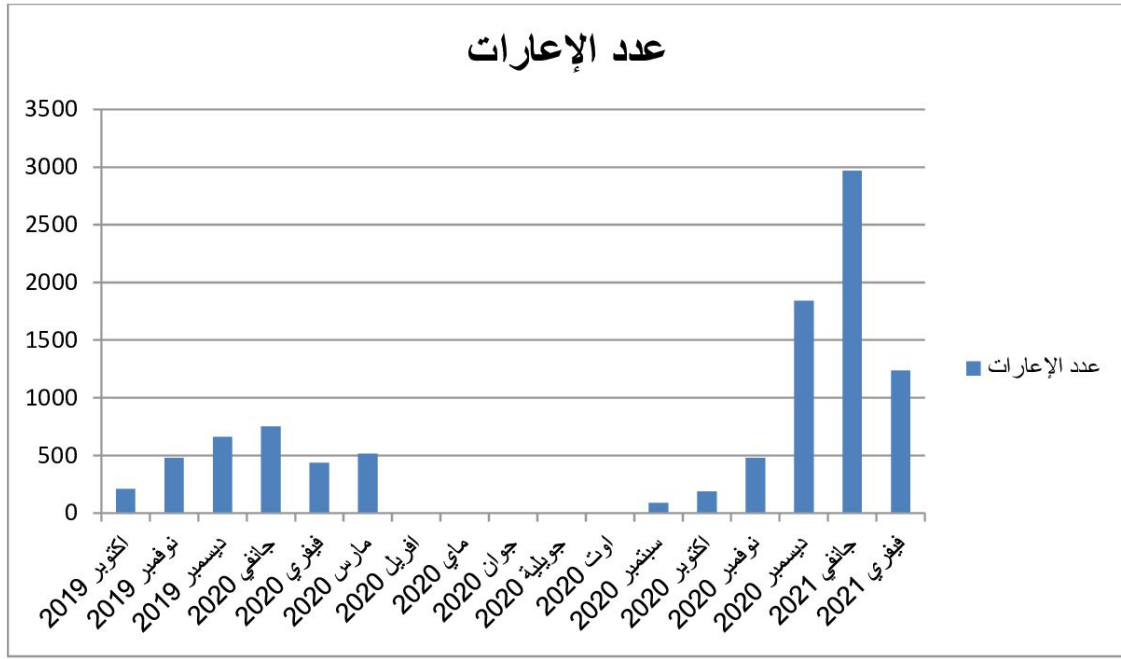

## إحصائيات الإعارة من شهر أكتوبر 2019 الى غاية شهر فيفري 2021

## إحصائيات الإعارة لشهر فيفري 2021

المعدل اليومي	الإعارات	الشهر او التواريخ
/	618	من 2021/02/01 الى غاية 10 2021/02/
/	180	من 2021/02/11 الى غاية 20 2021/02/
/	438	من 2021/02/21 الى غاية 28 2021/02/
62 إعارة في اليوم	1236	الشهر: فيفري 2021